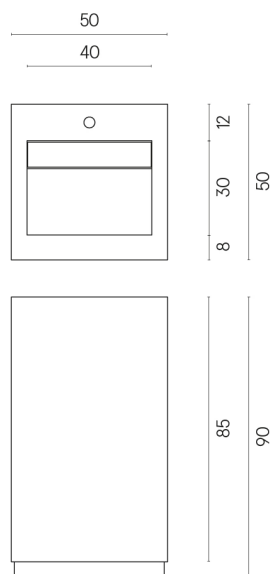

Cod. art.:

620810000014

Cube Evo

Washbasin 50

Rivestimento del
prodotto

Surface Steel
Naturale

I colori e le altre caratteristiche estetiche delle piastrelle presenti nelle illustrazioni presenti sul sito sono puramente indicativi. Guarda sempre i campioni di persona prima dell'acquisto.