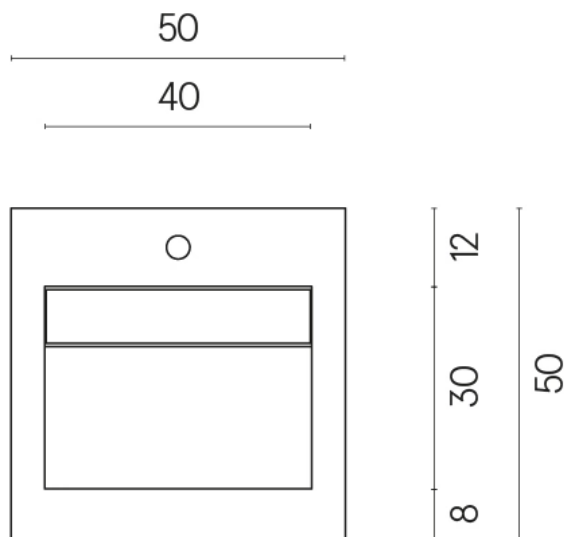

SCHEDA DI CONFIGURAZIONE

Cod. art.:

620810000014

Cube Evo

Washbasin 50

Rivestimento del
prodotto

Surface Steel
Naturale

I colori e le altre caratteristiche estetiche delle piastrelle presenti nelle illustrazioni presenti sul sito sono puramente indicativi. Guarda sempre i campioni di persona prima dell'acquisto.