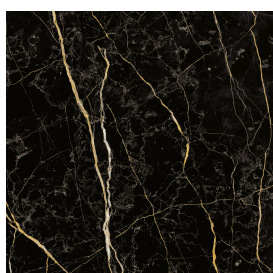

## Washbasin 50

Rivestimento del  
prodotto

Charme Extra Laurent  
Naturale

I colori e le altre caratteristiche estetiche delle piastrelle presenti nelle illustrazioni presenti sul sito sono puramente indicativi. Guarda sempre i campioni di persona prima dell'acquisto.