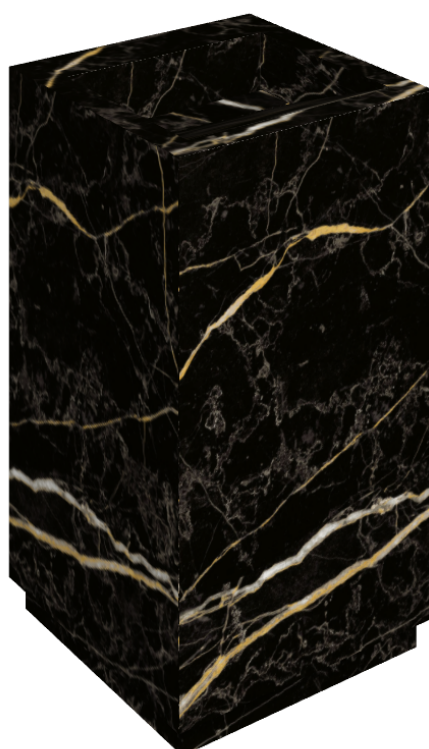

## Washbasin 50

Rivestimento del  
prodotto

Charme Extra Laurent  
Naturale

I colori e le altre caratteristiche estetiche delle piastrelle presenti nelle illustrazioni presenti sul sito sono puramente indicativi. Guarda sempre i campioni di persona prima dell'acquisto.