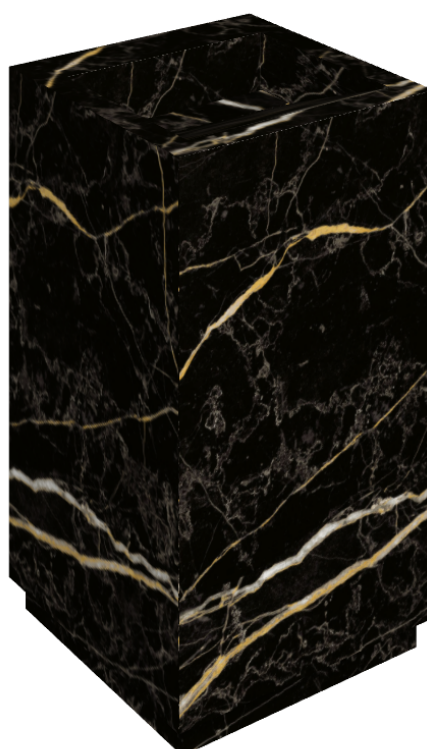

## Washbasin 50

Rivestimento del  
prodotto

Charme Extra Laurent  
Naturale

I colori e le altre caratteristiche estetiche delle piastrelle presenti nelle illustrazioni presenti sul sito sono puramente indicativi. Guarda sempre i campioni di persona prima dell'acquisto.