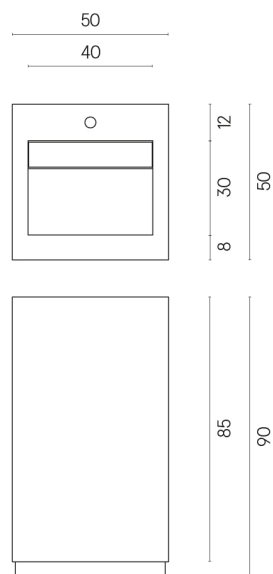

Cod. art.:

620810000014

Cube Evo

Washbasin 50

Rivestimento del
prodotto
Surface Sun Cerato

I colori e le altre caratteristiche estetiche delle piastrelle presenti nelle illustrazioni presenti sul sito sono puramente indicativi. Guarda sempre i campioni di persona prima dell'acquisto.