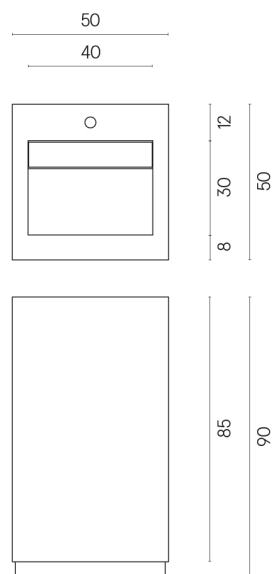

SCHEDA DI CONFIGURAZIONE

Cod. art.:

620810000014

Cube Evo

Washbasin 50

Rivestimento del
prodotto
Surface Sun Cerato

I colori e le altre caratteristiche estetiche delle piastrelle presenti nelle illustrazioni presenti sul sito sono puramente indicativi. Guarda sempre i campioni di persona prima dell'acquisto.