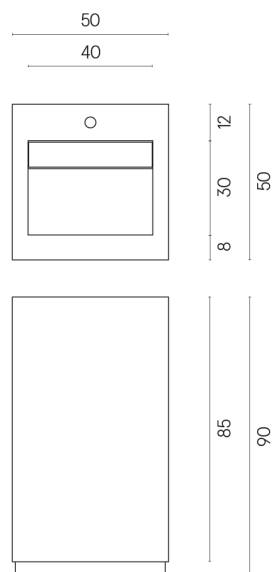

SCHEMA DI CONFIGURAZIONE

Cod. art.:

620810000014

Cube Evo

Washbasin 50

Rivestimento del
prodottoSurface Scarlet
Cerato

I colori e le altre caratteristiche estetiche delle piastrelle presenti nelle illustrazioni presenti sul sito sono puramente indicativi. Guarda sempre i campioni di persona prima dell'acquisto.