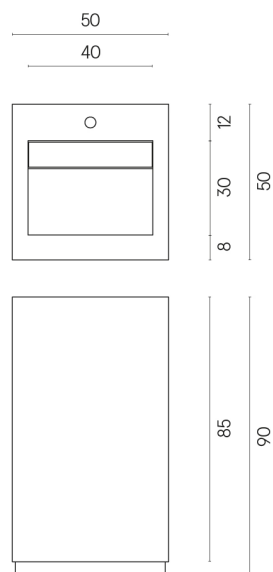

Cod. art.:

620810000014

Cube Evo

Washbasin 50

Rivestimento del
prodotto
Room White Stone
Cerato

I colori e le altre caratteristiche estetiche delle piastrelle presenti nelle illustrazioni presenti sul sito sono puramente indicativi. Guarda sempre i campioni di persona prima dell'acquisto.