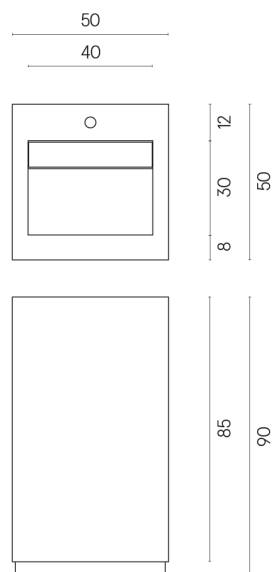

SCHEDA DI CONFIGURAZIONE

Cod. art.:

620810000014

Cube Evo

Washbasin 50

Rivestimento del
prodotto

Millennium Dust
Naturale

I colori e le altre caratteristiche estetiche delle piastrelle presenti nelle illustrazioni presenti sul sito sono puramente indicativi. Guarda sempre i campioni di persona prima dell'acquisto.