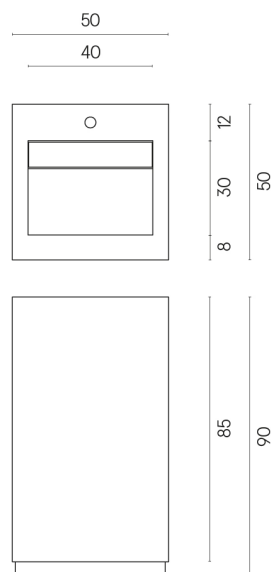

SCHEDA DI CONFIGURAZIONE

Cod. art.:

620810000014

Cube Evo

Washbasin 50

Rivestimento del
prodotto

Millennium Black
Naturale

I colori e le altre caratteristiche estetiche delle piastrelle presenti nelle illustrazioni presenti sul sito sono puramente indicativi. Guarda sempre i campioni di persona prima dell'acquisto.