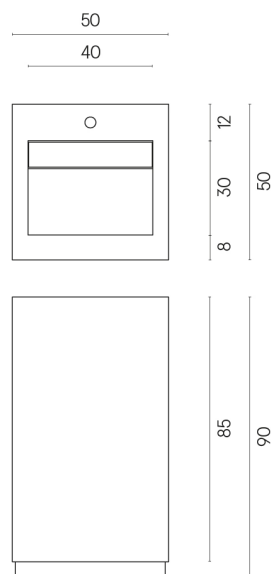

SCHEDA DI CONFIGURAZIONE

Cod. art.:

620810000014

Cube Evo

Washbasin 50

Rivestimento del
prodotto

Charme Deluxe
Invisible White
Naturale

I colori e le altre caratteristiche estetiche delle piastrelle presenti nelle illustrazioni presenti sul sito sono puramente indicativi. Guarda sempre i campioni di persona prima dell'acquisto.