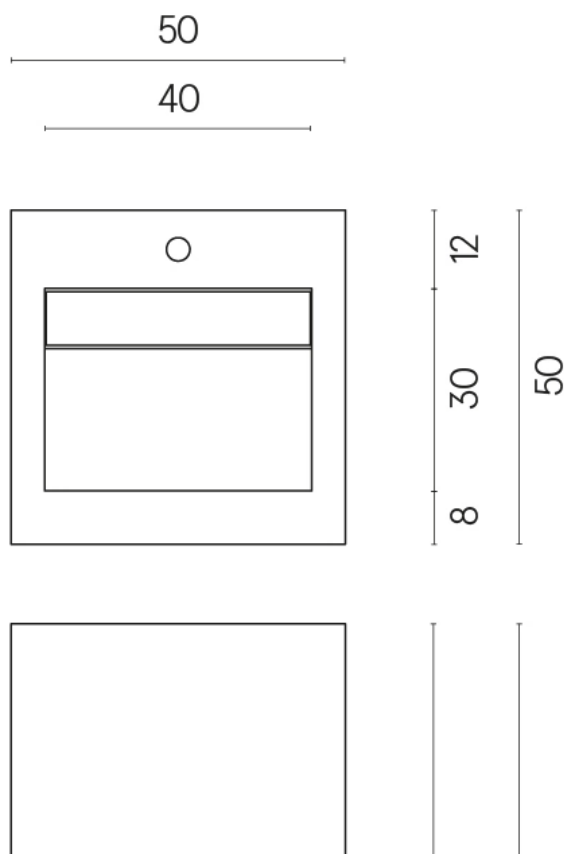

SCHEDA DI CONFIGURAZIONE

Cod. art.:

620810000014

Cube Evo

Washbasin 50

Rivestimento del
prodotto

Charme Advance
Crema Delicato
Naturale

I colori e le altre caratteristiche estetiche delle piastrelle presenti nelle illustrazioni presenti sul sito sono puramente indicativi. Guarda sempre i campioni di persona prima dell'acquisto.