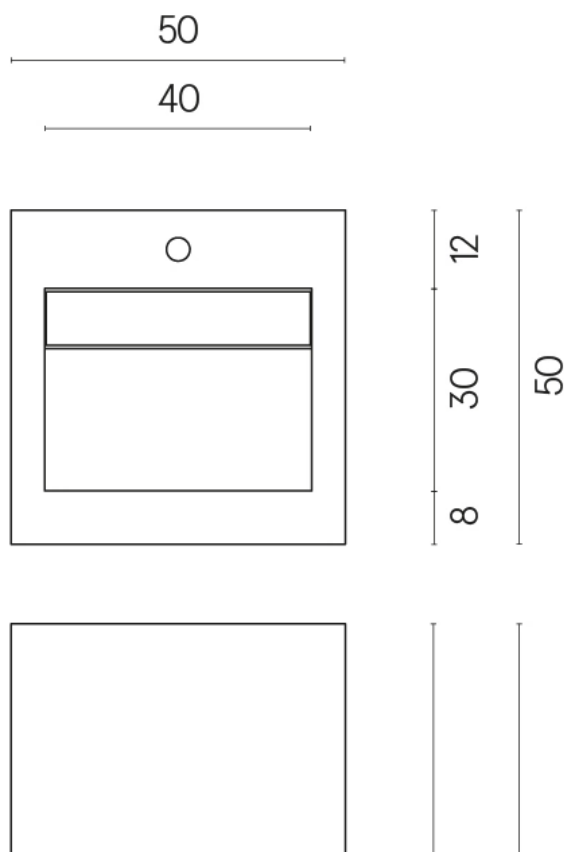

SCHEDA DI CONFIGURAZIONE

Cod. art.:

620810000014

Cube Evo

Washbasin 50

Rivestimento del
prodotto

Charme Advance
Palissandro Dark Lux

I colori e le altre caratteristiche estetiche delle piastrelle presenti nelle illustrazioni presenti sul sito sono puramente indicativi. Guarda sempre i campioni di persona prima dell'acquisto.