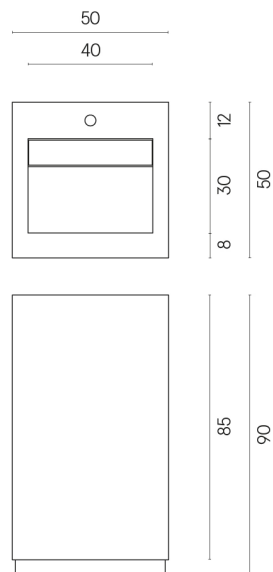

SCHEDA DI CONFIGURAZIONE

Cod. art.:

620810000014

Cube Evo

Washbasin 50

Rivestimento del
prodotto
Wonderful Life
Graphite Naturale

I colori e le altre caratteristiche estetiche delle piastrelle presenti nelle illustrazioni presenti sul sito sono puramente indicativi. Guarda sempre i campioni di persona prima dell'acquisto.