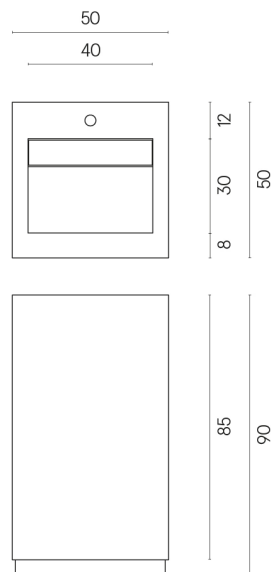

SCHEDA DI CONFIGURAZIONE

Cod. art.:

620810000014

Cube Evo

Washbasin 50

Rivestimento del
prodotto

Metropolis Glass
Powder Lux

I colori e le altre caratteristiche estetiche delle piastrelle presenti nelle illustrazioni presenti sul sito sono puramente indicativi. Guarda sempre i campioni di persona prima dell'acquisto.