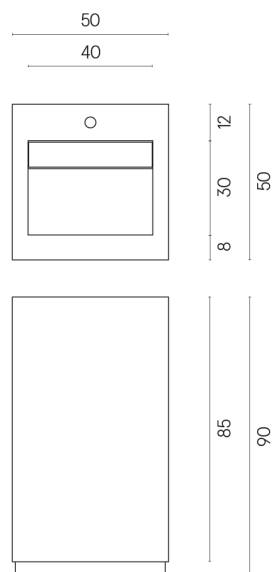

SCHEDA DI CONFIGURAZIONE

Cod. art.:

620810000014

Cube Evo

Washbasin 50

Rivestimento del
prodotto

Metropolis Royal Ivory
Naturale

I colori e le altre caratteristiche estetiche delle piastrelle presenti nelle illustrazioni presenti sul sito sono puramente indicativi. Guarda sempre i campioni di persona prima dell'acquisto.