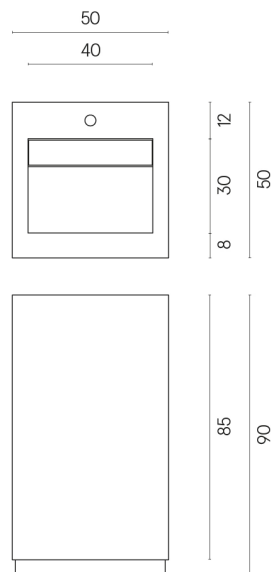

SCHEDA DI CONFIGURAZIONE

Cod. art.:

620810000014

Cube Evo

Washbasin 50

Rivestimento del
prodotto
Metropolis Absolut
Silver Naturale

I colori e le altre caratteristiche estetiche delle piastrelle presenti nelle illustrazioni presenti sul sito sono puramente indicativi. Guarda sempre i campioni di persona prima dell'acquisto.