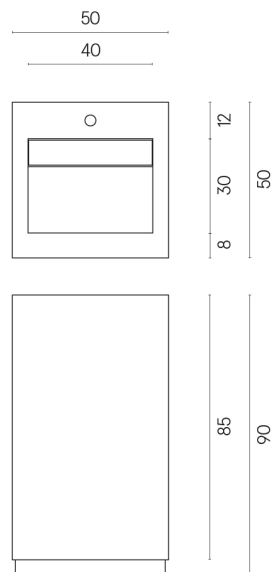

SCHEDA DI CONFIGURAZIONE

Cod. art.:

620810000014

Cube Evo

Washbasin 50

Rivestimento del
prodotto

Metropolis Imperial
Black Naturale

I colori e le altre caratteristiche estetiche delle piastrelle presenti nelle illustrazioni presenti sul sito sono puramente indicativi. Guarda sempre i campioni di persona prima dell'acquisto.