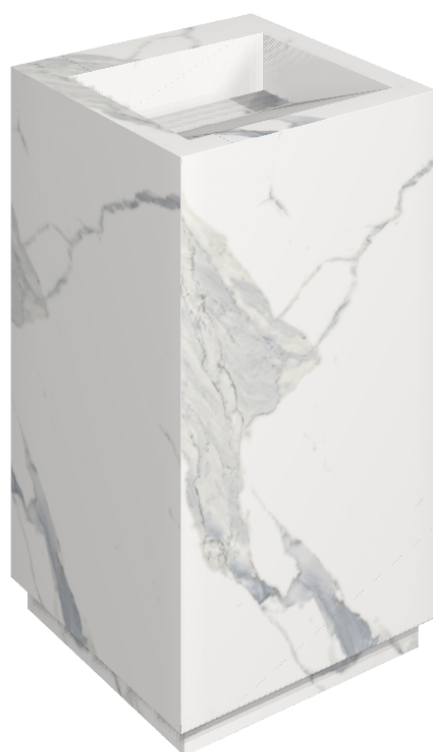

SCHEDA DI CONFIGURAZIONE

Cod. art.:

620810000014

Cube Evo

Washbasin 50

Rivestimento del
prodotto

Stellaris Statuario
White Naturale

I colori e le altre caratteristiche estetiche delle piastrelle presenti nelle illustrazioni presenti sul sito sono puramente indicativi. Guarda sempre i campioni di persona prima dell'acquisto.