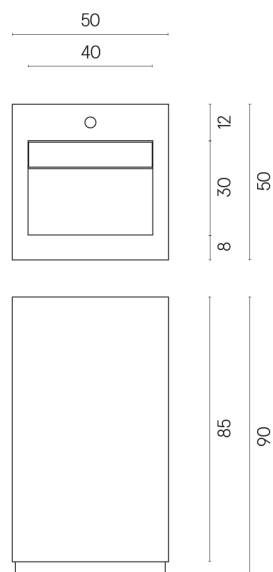

SCHEDA DI CONFIGURAZIONE

Cod. art.:

620810000014

Cube Evo

Washbasin 50

Rivestimento del
prodotto

Stellaris Absolut Black
Naturale

I colori e le altre caratteristiche estetiche delle piastrelle presenti nelle illustrazioni presenti sul sito sono puramente indicativi. Guarda sempre i campioni di persona prima dell'acquisto.