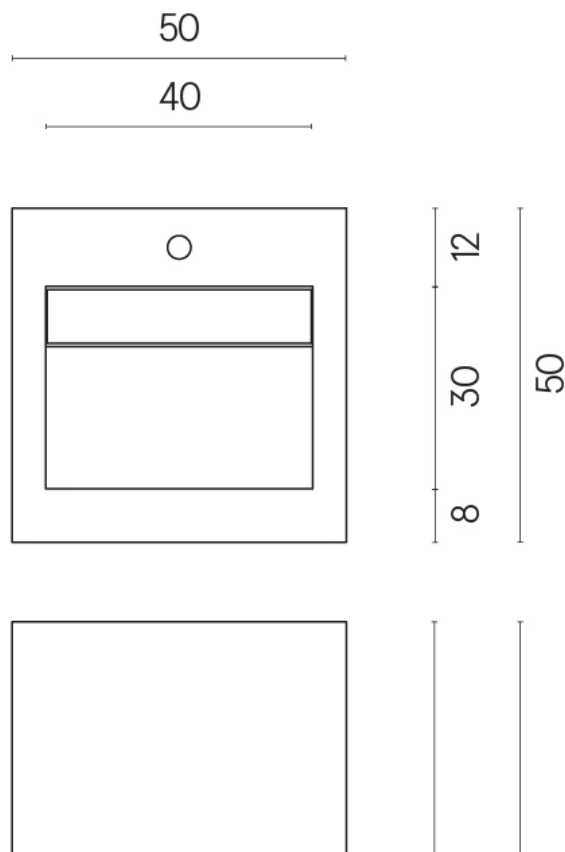

SCHEDA DI CONFIGURAZIONE

Cod. art.:

620810000014

Cube Evo

Washbasin 50

Rivestimento del
prodotto

Stellaris Dover Light
Naturale

I colori e le altre caratteristiche estetiche delle piastrelle presenti nelle illustrazioni presenti sul sito sono puramente indicativi. Guarda sempre i campioni di persona prima dell'acquisto.