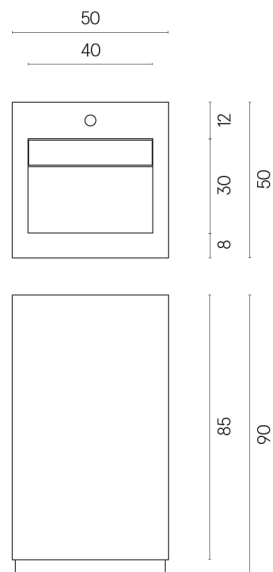

SCHEDA DI CONFIGURAZIONE

Cod. art.:

620810000014

Cube Evo

Washbasin 50

Rivestimento del
prodotto

Materia Magnesio
Cerato

I colori e le altre caratteristiche estetiche delle piastrelle presenti nelle illustrazioni presenti sul sito sono puramente indicativi. Guarda sempre i campioni di persona prima dell'acquisto.