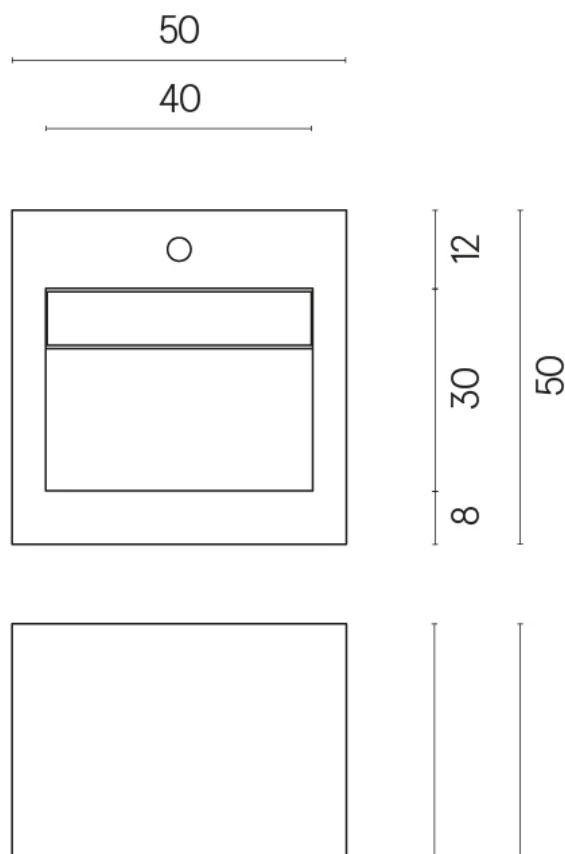

SCHEDA DI CONFIGURAZIONE

Cod. art.:

620810000014

Cube Evo

Washbasin 50

Rivestimento del
prodotto

Materia Helio Cerato

I colori e le altre caratteristiche estetiche delle piastrelle presenti nelle illustrazioni presenti sul sito sono puramente indicativi. Guarda sempre i campioni di persona prima dell'acquisto.