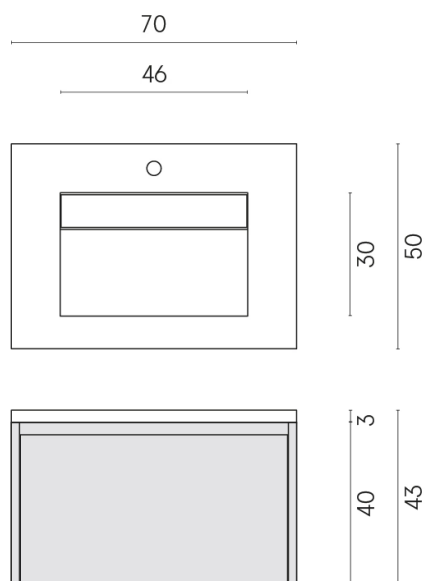

SCHEDA DI CONFIGURAZIONE

Cod. art.: 620810000024

Fly Air

Washbasin 70 Black

Rivestimento del
prodotto

Charme Extra Arcadia
Naturale

I colori e le altre caratteristiche estetiche delle piastrelle presenti nelle illustrazioni presenti sul sito sono puramente indicativi. Guarda sempre i campioni di persona prima dell'acquisto.