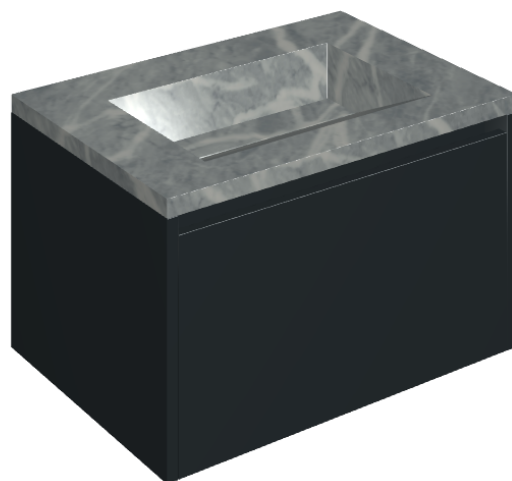

## Washbasin 70 Black

Rivestimento del  
prodotto

Charme Extra Atlantic  
Naturale

I colori e le altre caratteristiche estetiche delle piastrelle presenti nelle illustrazioni presenti sul sito sono puramente indicativi. Guarda sempre i campioni di persona prima dell'acquisto.