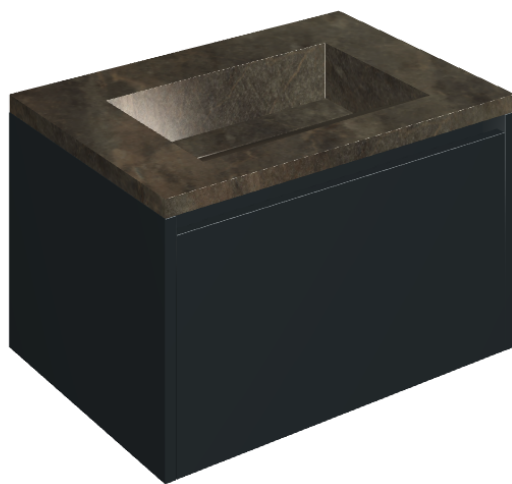

SCHEDA DI CONFIGURAZIONE

Cod. art.: 620810000024

Fly Air

Washbasin 70 Black

Rivestimento del
prodotto

Genesis Mercury
Brown Naturale

I colori e le altre caratteristiche estetiche delle piastrelle presenti nelle illustrazioni presenti sul sito sono puramente indicativi. Guarda sempre i campioni di persona prima dell'acquisto.