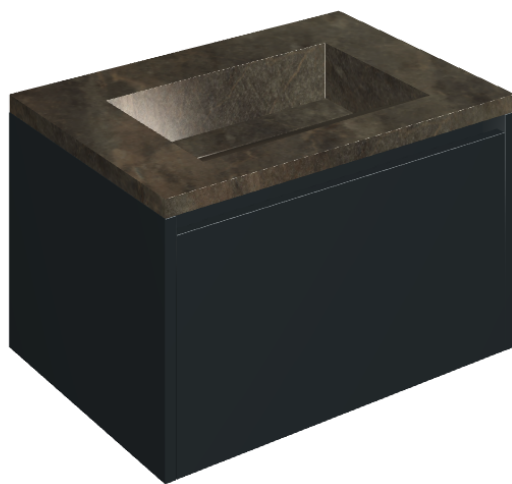

SCHEDA DI CONFIGURAZIONE

Cod. art.: 620810000024

Fly Air

Washbasin 70 Black

Rivestimento del prodotto

Genesis Mercury
Brown Naturale

I colori e le altre caratteristiche estetiche delle piastrelle presenti nelle illustrazioni presenti sul sito sono puramente indicativi. Guarda sempre i campioni di persona prima dell'acquisto.