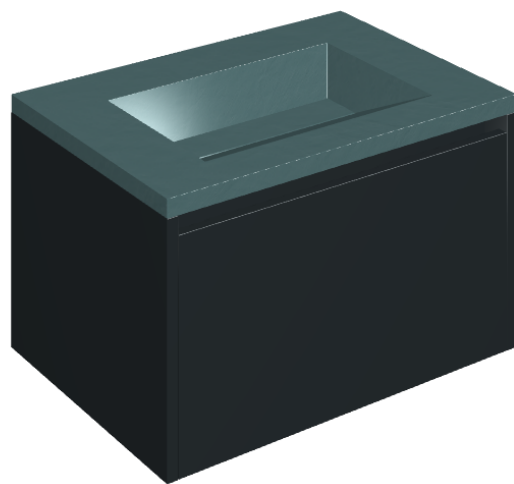

## Washbasin 70 Black

Rivestimento del  
prodotto

Surface Ocean  
Cerato

I colori e le altre caratteristiche estetiche delle piastrelle presenti nelle illustrazioni presenti sul sito sono puramente indicativi. Guarda sempre i campioni di persona prima dell'acquisto.