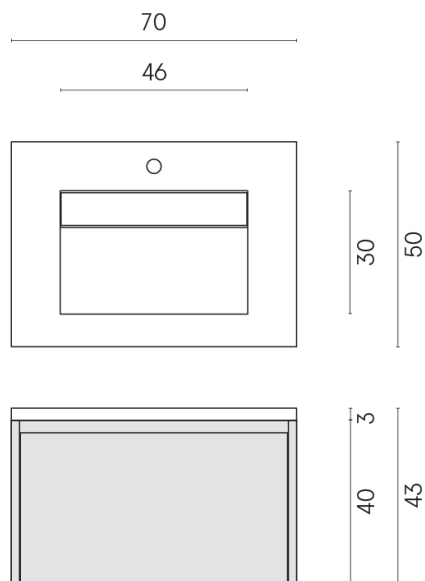

SCHEDA DI CONFIGURAZIONE

Cod. art.: 620810000024

Fly Air

Washbasin 70 Black

Rivestimento del
prodotto
Room Grey Stone
Cerato

I colori e le altre caratteristiche estetiche delle piastrelle presenti nelle illustrazioni presenti sul sito sono puramente indicativi. Guarda sempre i campioni di persona prima dell'acquisto.