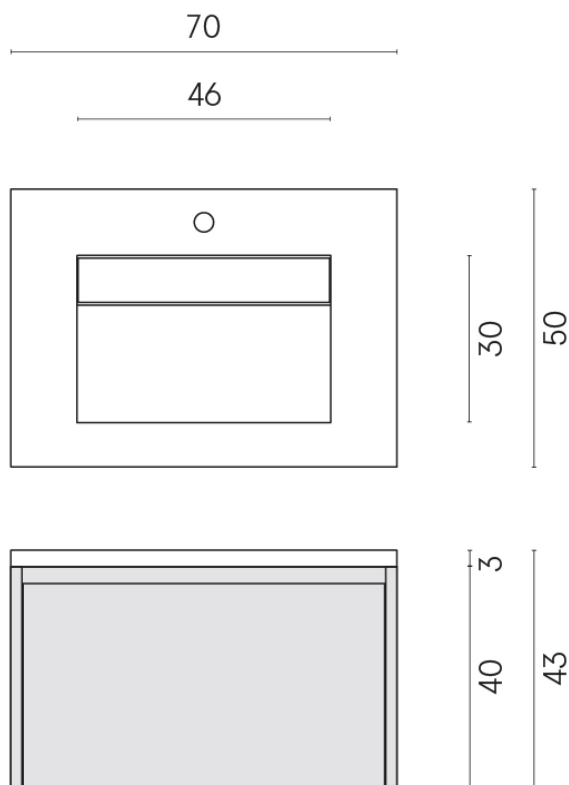

SCHEDA DI CONFIGURAZIONE

Cod. art.: 620810000024

Fly Air

Washbasin 70 Black

Rivestimento del
prodotto
Room Black Stone
Cerato

I colori e le altre caratteristiche estetiche delle piastrelle presenti nelle illustrazioni presenti sul sito sono puramente indicativi. Guarda sempre i campioni di persona prima dell'acquisto.