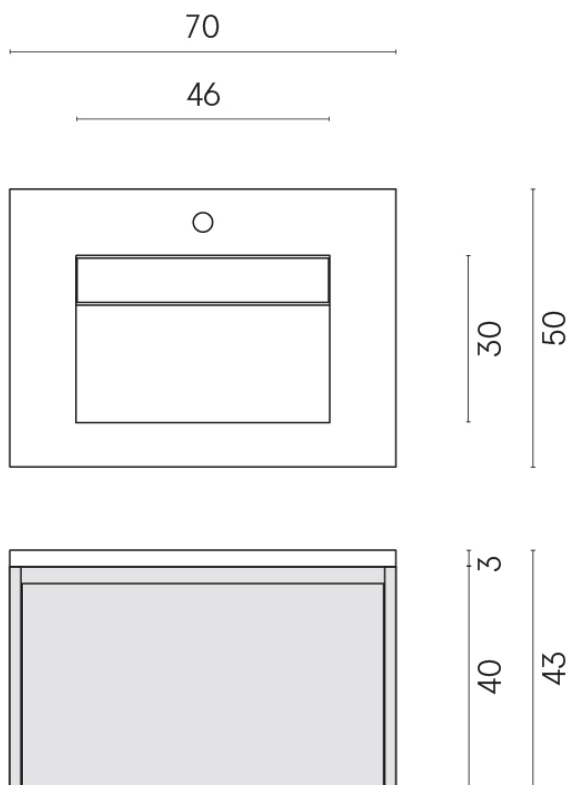

SCHEDA DI CONFIGURAZIONE

Cod. art.: 620810000024

Fly Air

Washbasin 70 Black

Rivestimento del
prodotto

Skyfall Bianco
Paradiso Naturale

I colori e le altre caratteristiche estetiche delle piastrelle presenti nelle illustrazioni presenti sul sito sono puramente indicativi. Guarda sempre i campioni di persona prima dell'acquisto.