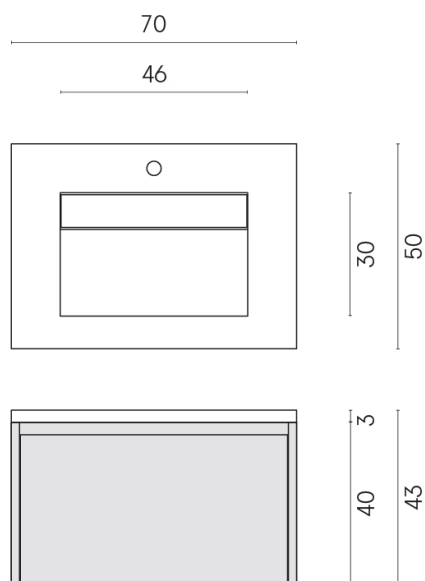

SCHEDA DI CONFIGURAZIONE

Cod. art.:

620810000024

Fly Air

Washbasin 70 Black

Rivestimento del
prodotto

Skyfall Nero Smeraldo
Naturale

I colori e le altre caratteristiche estetiche delle piastrelle presenti nelle illustrazioni presenti sul sito sono puramente indicativi. Guarda sempre i campioni di persona prima dell'acquisto.

Trova il punto vendita
autorizzato più vicino:

<https://rb.italonceramica.ru/ru/home/dealer/>

ITALON HOME

© COPYRIGHT ITALON - АО Керамогранитный завод 142800, Россия, Московская область, г. Ступино, Староситненское шоссе, вл. 32 - Тел. +7 495 2251322 / Факс +7 495 2251346