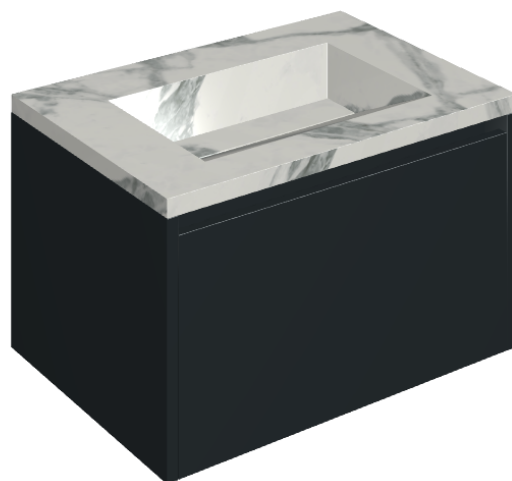

## Washbasin 70 Black

Rivestimento del  
prodotto

Charme Deluxe  
Invisible White  
Naturale

I colori e le altre caratteristiche estetiche delle piastrelle presenti nelle illustrazioni presenti sul sito sono puramente indicativi. Guarda sempre i campioni di persona prima dell'acquisto.