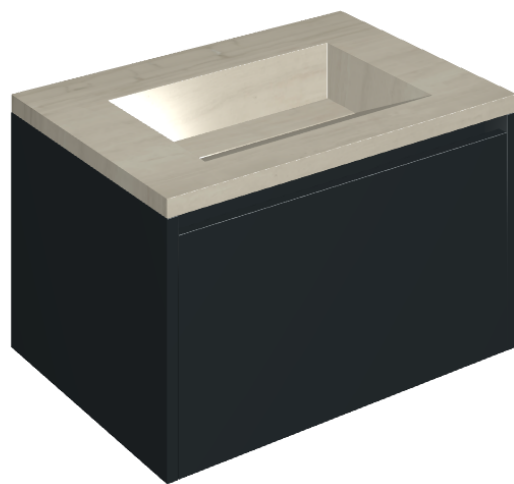

SCHEDA DI CONFIGURAZIONE

Cod. art.: 620810000024

Fly Air

Washbasin 70 Black

Rivestimento del
prodotto

Charme Advance Silk
Grey Cerato

I colori e le altre caratteristiche estetiche delle piastrelle presenti nelle illustrazioni presenti sul sito sono puramente indicativi. Guarda sempre i campioni di persona prima dell'acquisto.