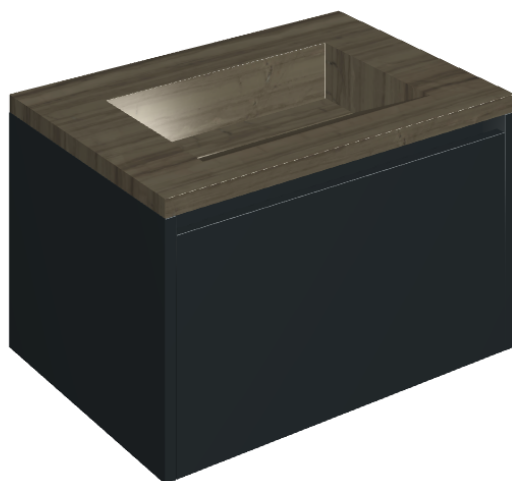

## Washbasin 70 Black

Rivestimento del  
prodotto

Charme Advance  
Elegant Brown Lux

I colori e le altre caratteristiche estetiche delle piastrelle presenti nelle illustrazioni presenti sul sito sono puramente indicativi. Guarda sempre i campioni di persona prima dell'acquisto.