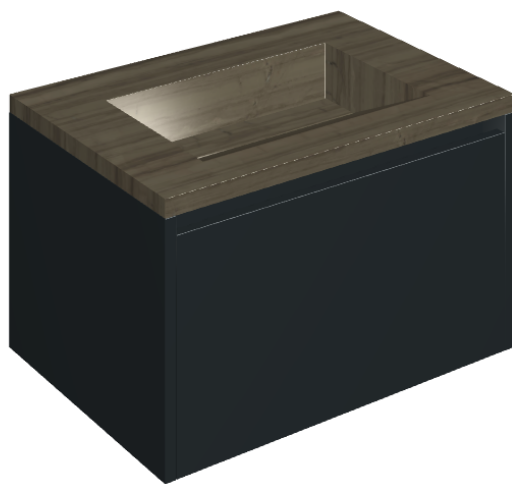

SCHEDA DI CONFIGURAZIONE

Cod. art.: 620810000024

Fly Air

Washbasin 70 Black

Rivestimento del prodotto

Charme Advance
Elegant Brown Lux

I colori e le altre caratteristiche estetiche delle piastrelle presenti nelle illustrazioni presenti sul sito sono puramente indicativi. Guarda sempre i campioni di persona prima dell'acquisto.