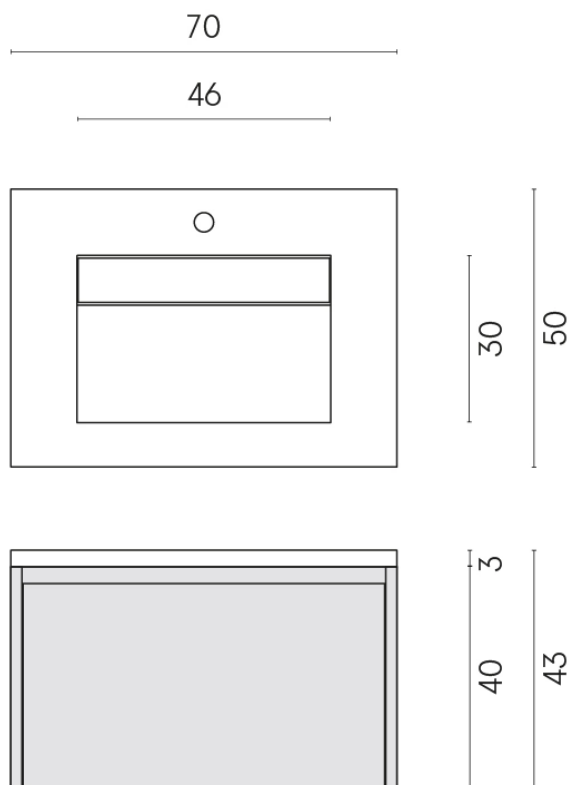

SCHEDA DI CONFIGURAZIONE

Cod. art.: 620810000024

Fly Air

Washbasin 70 Black

Rivestimento del
prodotto

Wonderful Life Pure
Naturale

I colori e le altre caratteristiche estetiche delle piastrelle presenti nelle illustrazioni presenti sul sito sono puramente indicativi. Guarda sempre i campioni di persona prima dell'acquisto.