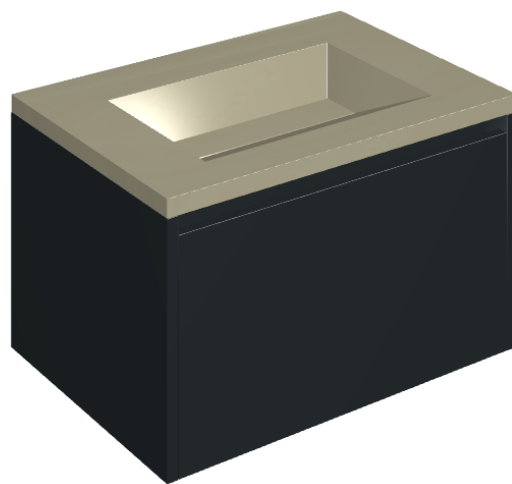

SCHEDA DI CONFIGURAZIONE

Cod. art.: 620810000024

## Washbasin 70 Black

Rivestimento del  
prodotto

Metropolis Glass Sand  
Lux

I colori e le altre caratteristiche estetiche delle piastrelle presenti nelle illustrazioni presenti sul sito sono puramente indicativi. Guarda sempre i campioni di persona prima dell'acquisto.