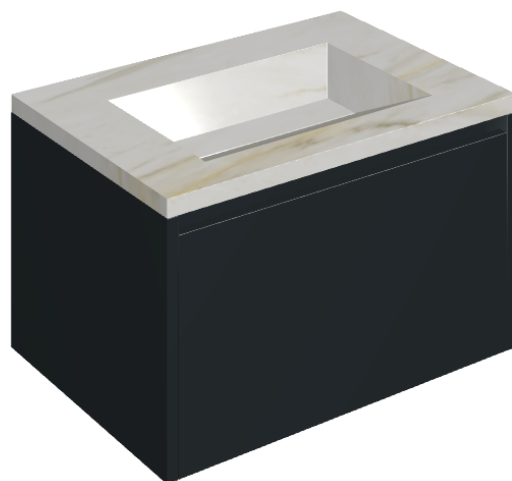

SCHEDA DI CONFIGURAZIONE

Cod. art.: 620810000024

Fly Air

Washbasin 70 Black

Rivestimento del
prodotto

Stellaris Carrara Ivory
Naturale

I colori e le altre caratteristiche estetiche delle piastrelle presenti nelle illustrazioni presenti sul sito sono puramente indicativi. Guarda sempre i campioni di persona prima dell'acquisto.