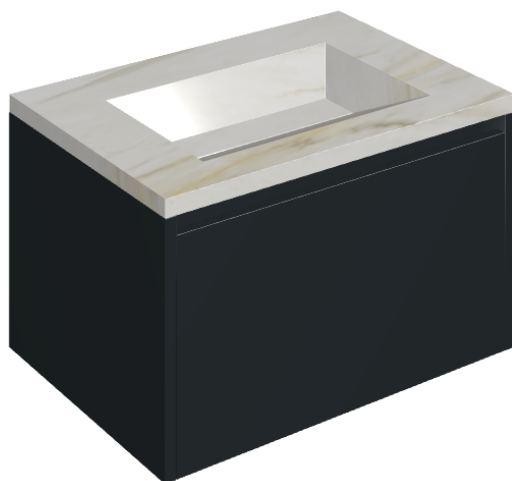

SCHEDA DI CONFIGURAZIONE

Cod. art.: 620810000024

Fly Air

Washbasin 70 Black

Rivestimento del
prodotto

Stellaris Carrara Ivory
Naturale

I colori e le altre caratteristiche estetiche delle piastrelle presenti nelle illustrazioni presenti sul sito sono puramente indicativi. Guarda sempre i campioni di persona prima dell'acquisto.