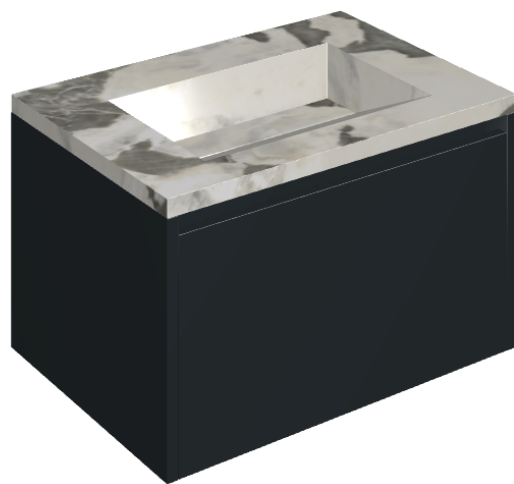

SCHEDA DI CONFIGURAZIONE

Cod. art.: 620810000024

Fly Air

Washbasin 70 Black

Rivestimento del
prodotto

Stellaris Dover Light
Naturale

I colori e le altre caratteristiche estetiche delle piastrelle presenti nelle illustrazioni presenti sul sito sono puramente indicativi. Guarda sempre i campioni di persona prima dell'acquisto.