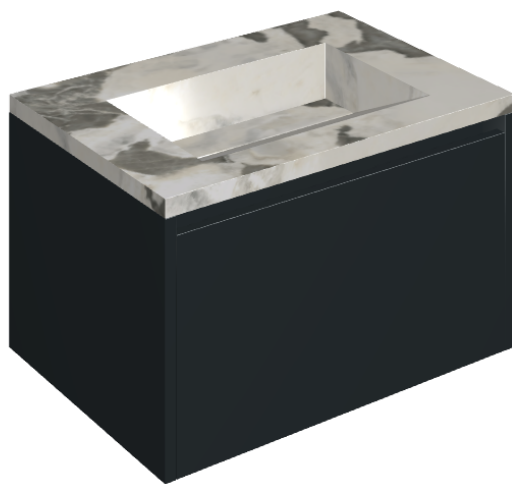

SCHEDA DI CONFIGURAZIONE

Cod. art.: 620810000024

Fly Air

Washbasin 70 Black

Rivestimento del
prodotto

Stellaris Dover Light
Naturale

I colori e le altre caratteristiche estetiche delle piastrelle presenti nelle illustrazioni presenti sul sito sono puramente indicativi. Guarda sempre i campioni di persona prima dell'acquisto.