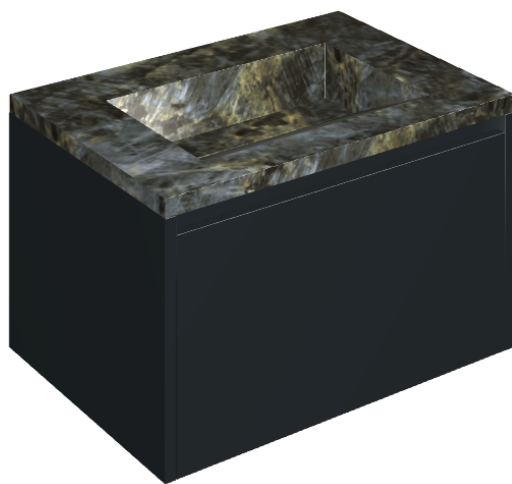

SCHEDA DI CONFIGURAZIONE

Cod. art.: 620810000024

Fly Air

Washbasin 70 Black

Rivestimento del
prodotto

Stellaris Madagascar
Dark Naturale

I colori e le altre caratteristiche estetiche delle piastrelle presenti nelle illustrazioni presenti sul sito sono puramente indicativi. Guarda sempre i campioni di persona prima dell'acquisto.