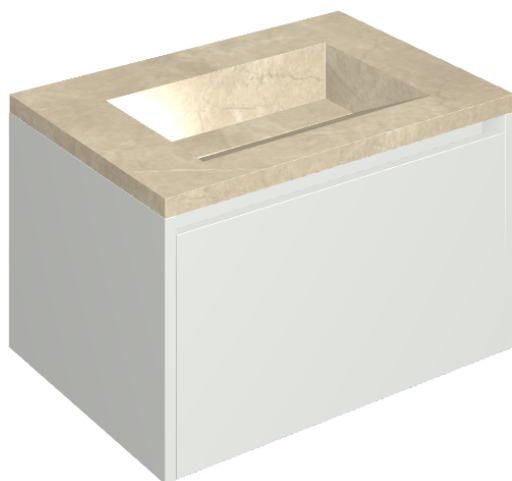

## Washbasin 70 White

Rivestimento del  
prodotto

Charme Extra Arcadia  
Naturale

I colori e le altre caratteristiche estetiche delle piastrelle presenti nelle illustrazioni presenti sul sito sono puramente indicativi. Guarda sempre i campioni di persona prima dell'acquisto.