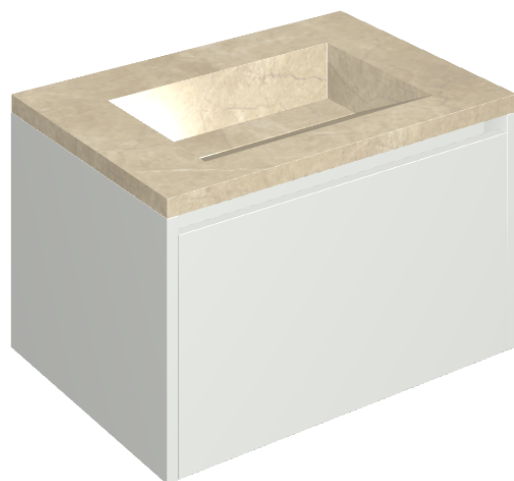

SCHEDA DI CONFIGURAZIONE

Cod. art.: 620810000020

Fly Air

Washbasin 70 White

Rivestimento del
prodotto

Charme Extra Arcadia
Naturale

I colori e le altre caratteristiche estetiche delle piastrelle presenti nelle illustrazioni presenti sul sito sono puramente indicativi. Guarda sempre i campioni di persona prima dell'acquisto.