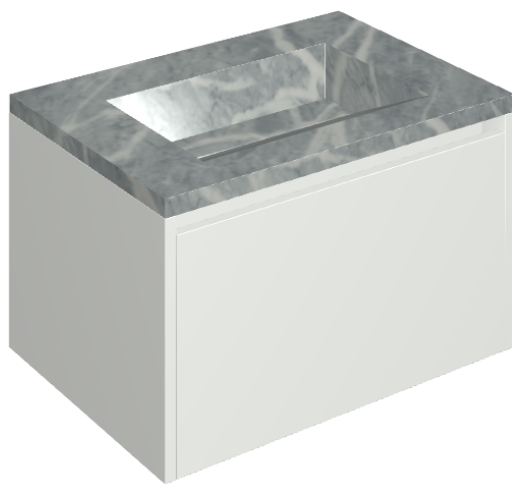

SCHEDA DI CONFIGURAZIONE

Cod. art.: 620810000020

Fly Air

Washbasin 70 White

Rivestimento del
prodotto

Charme Extra Atlantic
Naturale

I colori e le altre caratteristiche estetiche delle piastrelle presenti nelle illustrazioni presenti sul sito sono puramente indicativi. Guarda sempre i campioni di persona prima dell'acquisto.