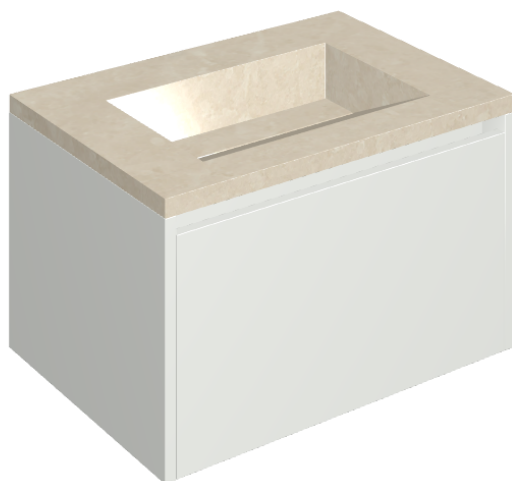

SCHEDA DI CONFIGURAZIONE

Cod. art.: 620810000020

Fly Air

Washbasin 70 White

Rivestimento del
prodotto

Genesis Moon White
Naturale

I colori e le altre caratteristiche estetiche delle piastrelle presenti nelle illustrazioni presenti sul sito sono puramente indicativi. Guarda sempre i campioni di persona prima dell'acquisto.