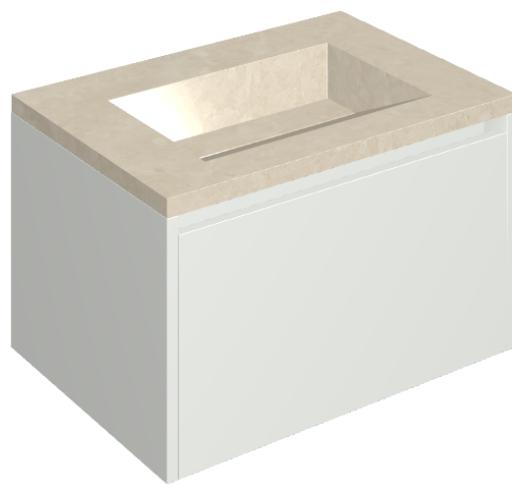

SCHEDA DI CONFIGURAZIONE

Cod. art.: 620810000020

Fly Air

Washbasin 70 White

Rivestimento del
prodotto

Genesis Moon White
Naturale

I colori e le altre caratteristiche estetiche delle piastrelle presenti nelle illustrazioni presenti sul sito sono puramente indicativi. Guarda sempre i campioni di persona prima dell'acquisto.