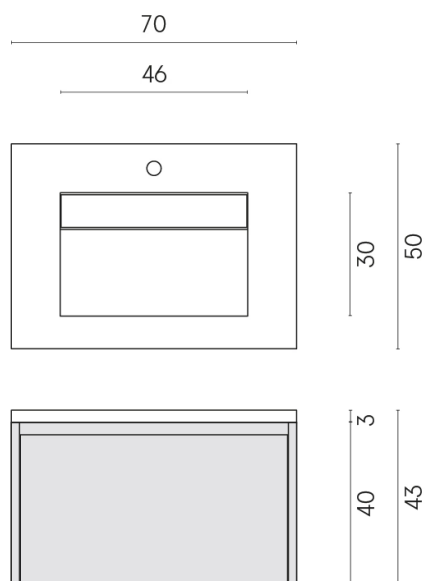

SCHEDA DI CONFIGURAZIONE

Cod. art.: 620810000020

Fly Air

Washbasin 70 White

Rivestimento del
prodotto

Genesis Venus Cream
Naturale

I colori e le altre caratteristiche estetiche delle piastrelle presenti nelle illustrazioni presenti sul sito sono puramente indicativi. Guarda sempre i campioni di persona prima dell'acquisto.