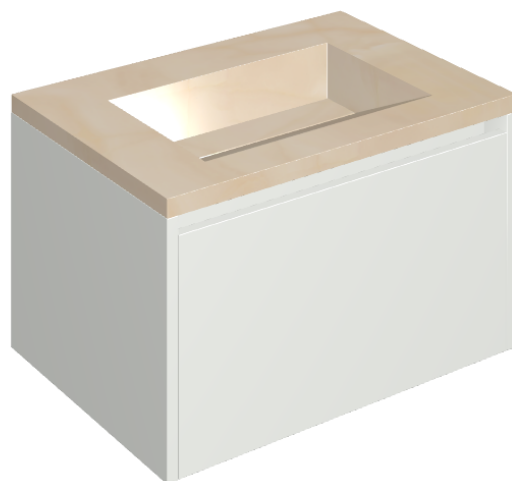

## Washbasin 70 White

Rivestimento del  
prodotto

Charme Evo Onyx Lux

I colori e le altre caratteristiche estetiche delle piastrelle presenti nelle illustrazioni presenti sul sito sono puramente indicativi. Guarda sempre i campioni di persona prima dell'acquisto.