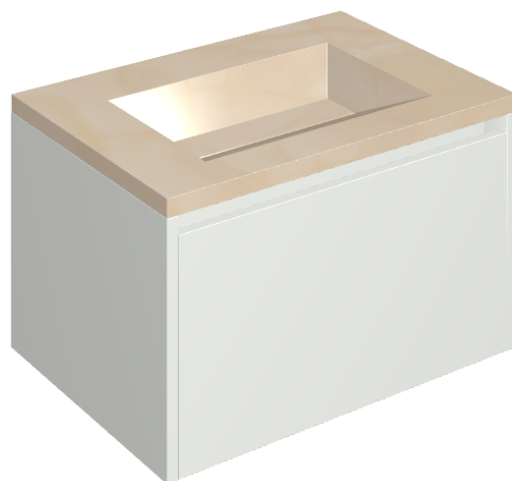

SCHEDA DI CONFIGURAZIONE

Cod. art.: 620810000020

Fly Air

Washbasin 70 White

Rivestimento del
prodotto

Charme Evo Onyx Lux

I colori e le altre caratteristiche estetiche delle piastrelle presenti nelle illustrazioni presenti sul sito sono puramente indicativi. Guarda sempre i campioni di persona prima dell'acquisto.