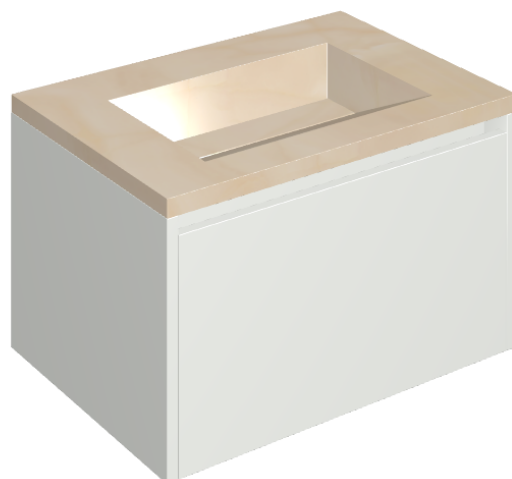

## Washbasin 70 White

Rivestimento del  
prodotto

Charme Evo Onyx Lux

I colori e le altre caratteristiche estetiche delle piastrelle presenti nelle illustrazioni presenti sul sito sono puramente indicativi. Guarda sempre i campioni di persona prima dell'acquisto.