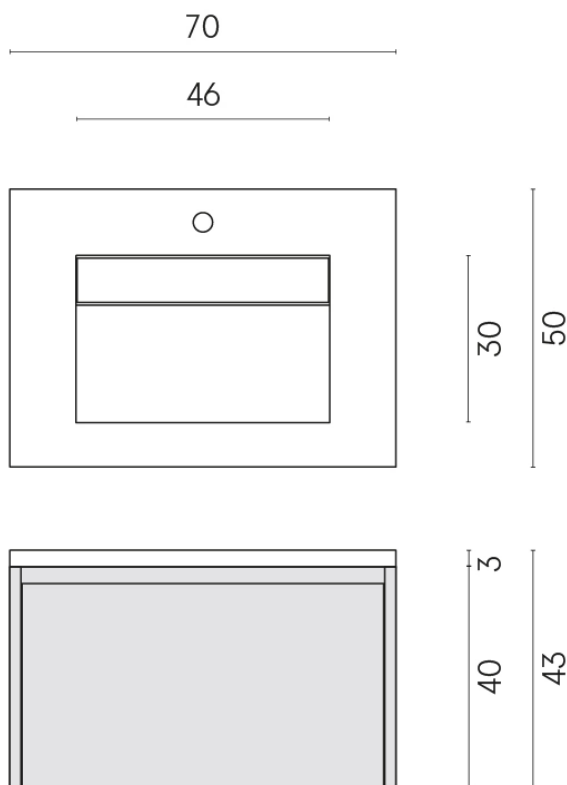

SCHEDA DI CONFIGURAZIONE

Cod. art.: 620810000020

Fly Air

Washbasin 70 White

Rivestimento del
prodotto

Millennium Black
Naturale

I colori e le altre caratteristiche estetiche delle piastrelle presenti nelle illustrazioni presenti sul sito sono puramente indicativi. Guarda sempre i campioni di persona prima dell'acquisto.