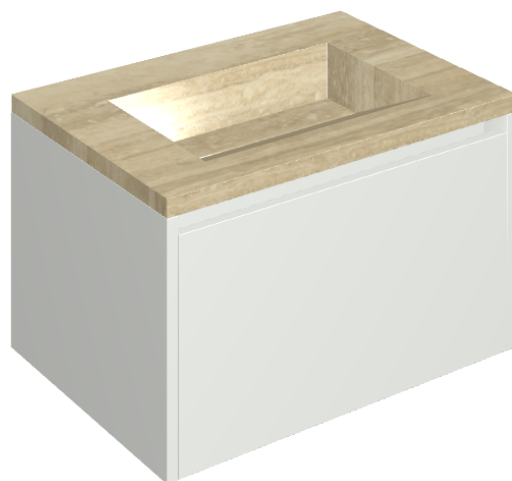

SCHEDA DI CONFIGURAZIONE

Cod. art.: 620810000020

Fly Air

Washbasin 70 White

Rivestimento del
prodotto

Charme Advance
Travertino Romano
Cerato

I colori e le altre caratteristiche estetiche delle piastrelle presenti nelle illustrazioni presenti sul sito sono puramente indicativi. Guarda sempre i campioni di persona prima dell'acquisto.