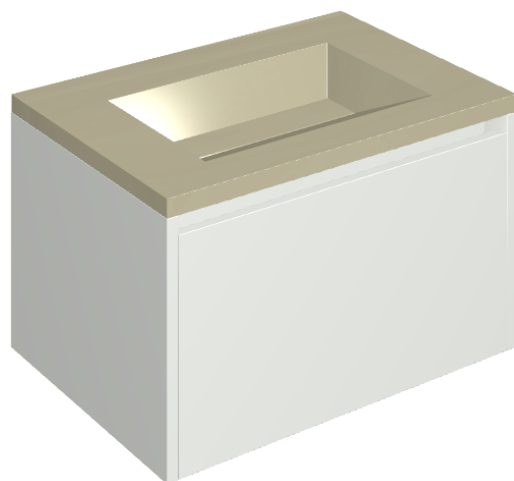

SCHEDA DI CONFIGURAZIONE

Cod. art.: 620810000020

## Washbasin 70 White

Rivestimento del  
prodotto

Metropolis Glass Sand  
Lux

I colori e le altre caratteristiche estetiche delle piastrelle presenti nelle illustrazioni presenti sul sito sono puramente indicativi. Guarda sempre i campioni di persona prima dell'acquisto.