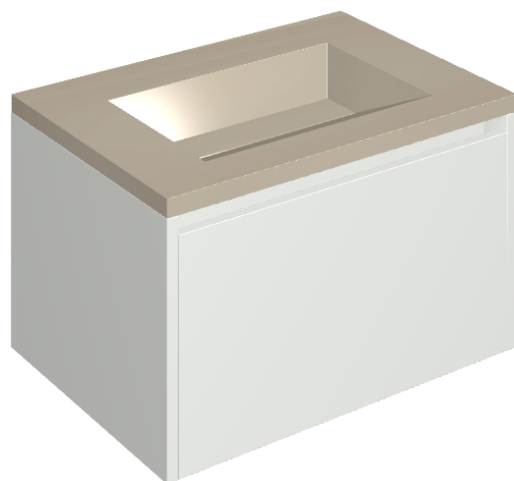

SCHEDA DI CONFIGURAZIONE

Cod. art.: 620810000020

## Washbasin 70 White

Rivestimento del  
prodotto

Metropolis Glass  
Powder Lux

I colori e le altre caratteristiche estetiche delle piastrelle presenti nelle illustrazioni presenti sul sito sono puramente indicativi. Guarda sempre i campioni di persona prima dell'acquisto.