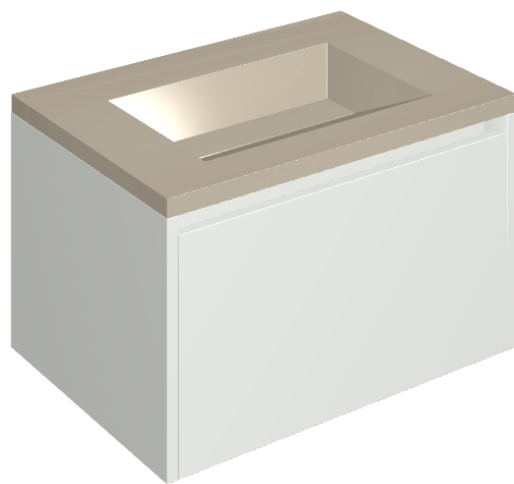

SCHEDA DI CONFIGURAZIONE

Cod. art.: 620810000020

Fly Air

Washbasin 70 White

Rivestimento del
prodotto

Metropolis Glass
Powder Lux

I colori e le altre caratteristiche estetiche delle piastrelle presenti nelle illustrazioni presenti sul sito sono puramente indicativi. Guarda sempre i campioni di persona prima dell'acquisto.