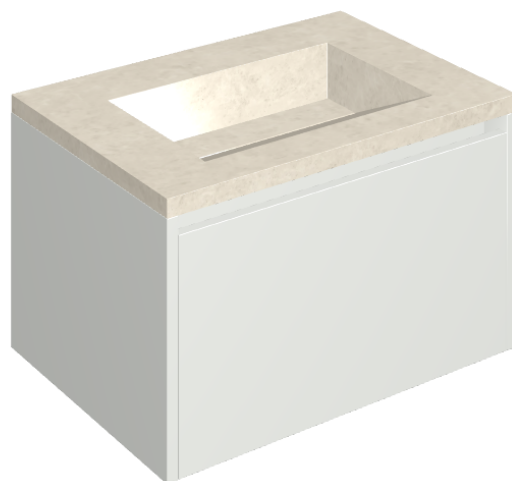

SCHEDA DI CONFIGURAZIONE

Cod. art.: 620810000020

Fly Air

Washbasin 70 White

Rivestimento del
prodotto

Metropolis Royal Ivory
Naturale

I colori e le altre caratteristiche estetiche delle piastrelle presenti nelle illustrazioni presenti sul sito sono puramente indicativi. Guarda sempre i campioni di persona prima dell'acquisto.