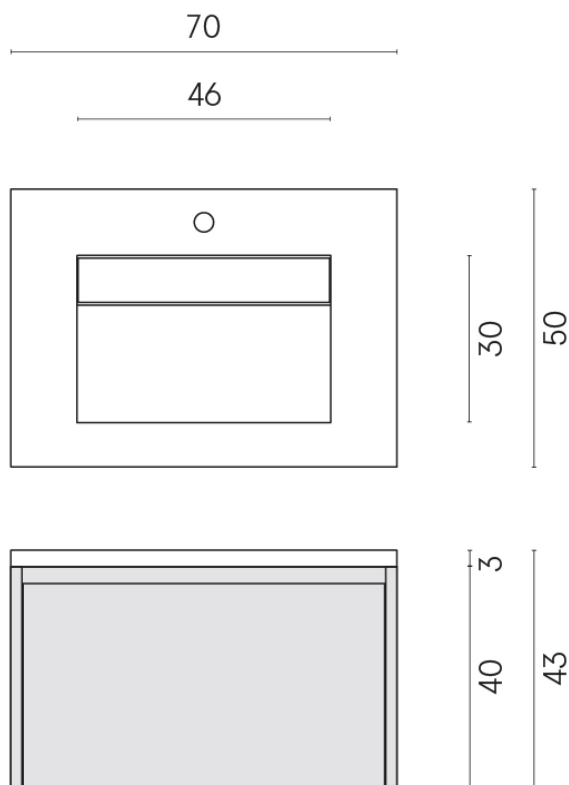

SCHEDA DI CONFIGURAZIONE

Cod. art.: 620810000020

Fly Air

Washbasin 70 White

Rivestimento del
prodotto
Metropolis Absolut
Silver Naturale

I colori e le altre caratteristiche estetiche delle piastrelle presenti nelle illustrazioni presenti sul sito sono puramente indicativi. Guarda sempre i campioni di persona prima dell'acquisto.