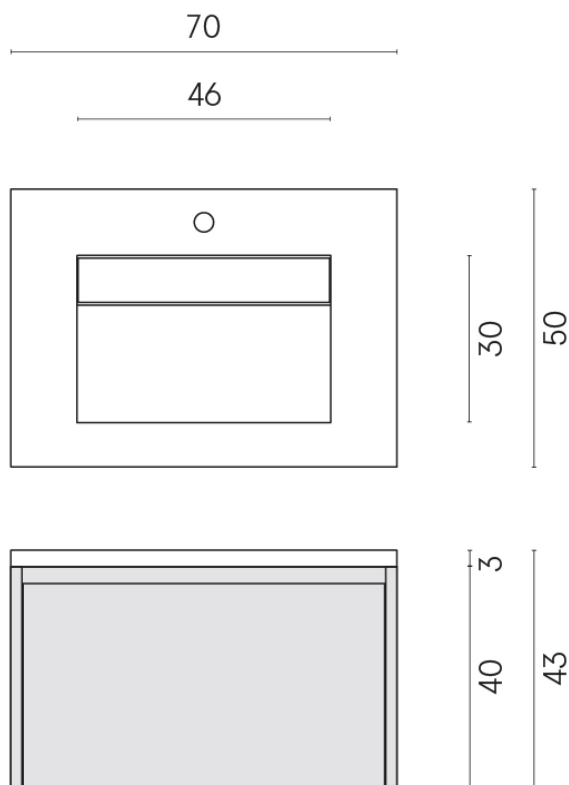

SCHEDA DI CONFIGURAZIONE

Cod. art.: 620810000020

Fly Air

Washbasin 70 White

Rivestimento del
prodotto
Metropolis Arcadia
Brown Naturale

I colori e le altre caratteristiche estetiche delle piastrelle presenti nelle illustrazioni presenti sul sito sono puramente indicativi. Guarda sempre i campioni di persona prima dell'acquisto.