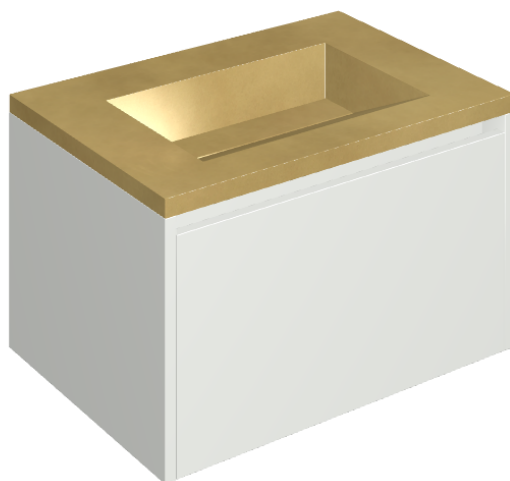

SCHEDA DI CONFIGURAZIONE

Cod. art.: 620810000020

Fly Air

Washbasin 70 White

Rivestimento del
prodotto

Continuum Brass
Gold Lappato

I colori e le altre caratteristiche estetiche delle piastrelle presenti nelle illustrazioni presenti sul sito sono puramente indicativi. Guarda sempre i campioni di persona prima dell'acquisto.