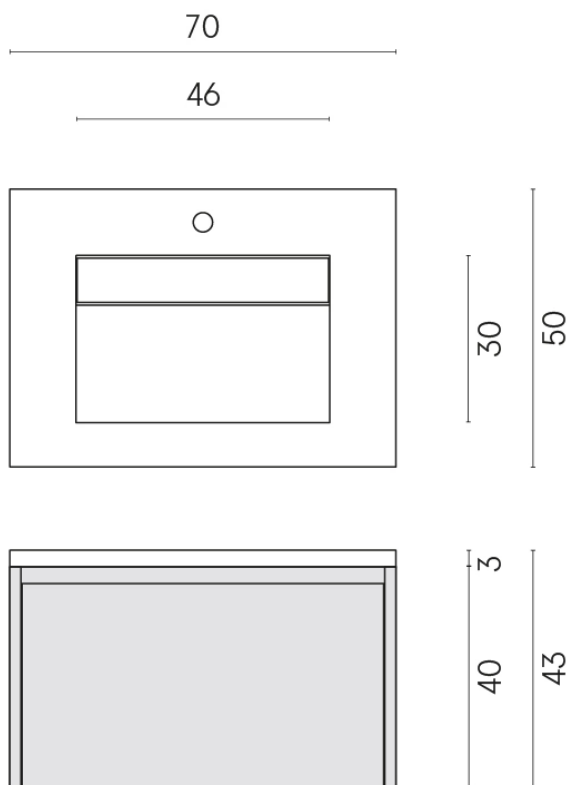

SCHEDA DI CONFIGURAZIONE

Cod. art.: 620810000020

Fly Air

Washbasin 70 White

Rivestimento del
prodotto

Continuum Brass
Gold Lappato

I colori e le altre caratteristiche estetiche delle piastrelle presenti nelle illustrazioni presenti sul sito sono puramente indicativi. Guarda sempre i campioni di persona prima dell'acquisto.

**Trova il punto vendita
autorizzato più vicino:**

<https://rb.italonceramica.ru/ru/home/dealer/>