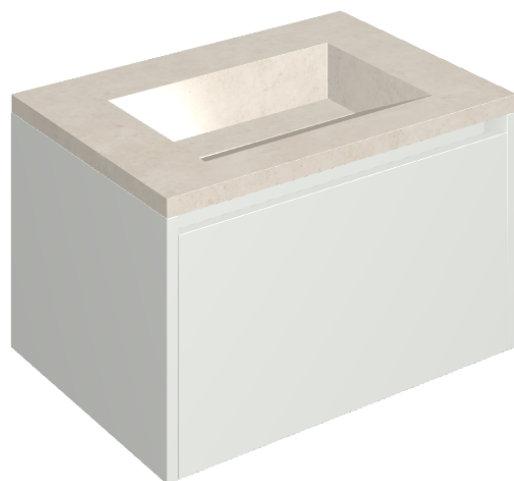

## Washbasin 70 White

Rivestimento del  
prodotto

Eternum Snow  
Naturale

I colori e le altre caratteristiche estetiche delle piastrelle presenti nelle illustrazioni presenti sul sito sono puramente indicativi. Guarda sempre i campioni di persona prima dell'acquisto.