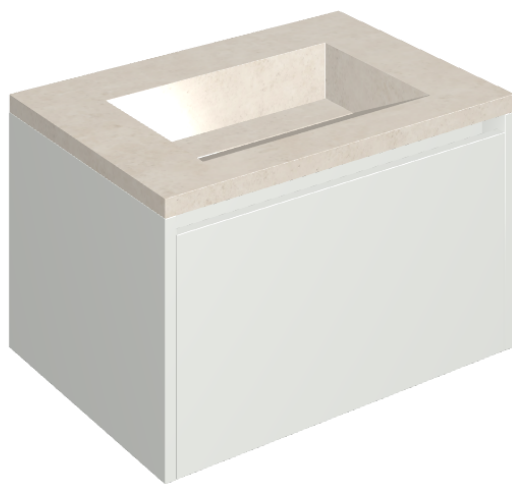

## Washbasin 70 White

Rivestimento del  
prodotto

Eternum Snow  
Naturale

I colori e le altre caratteristiche estetiche delle piastrelle presenti nelle illustrazioni presenti sul sito sono puramente indicativi. Guarda sempre i campioni di persona prima dell'acquisto.